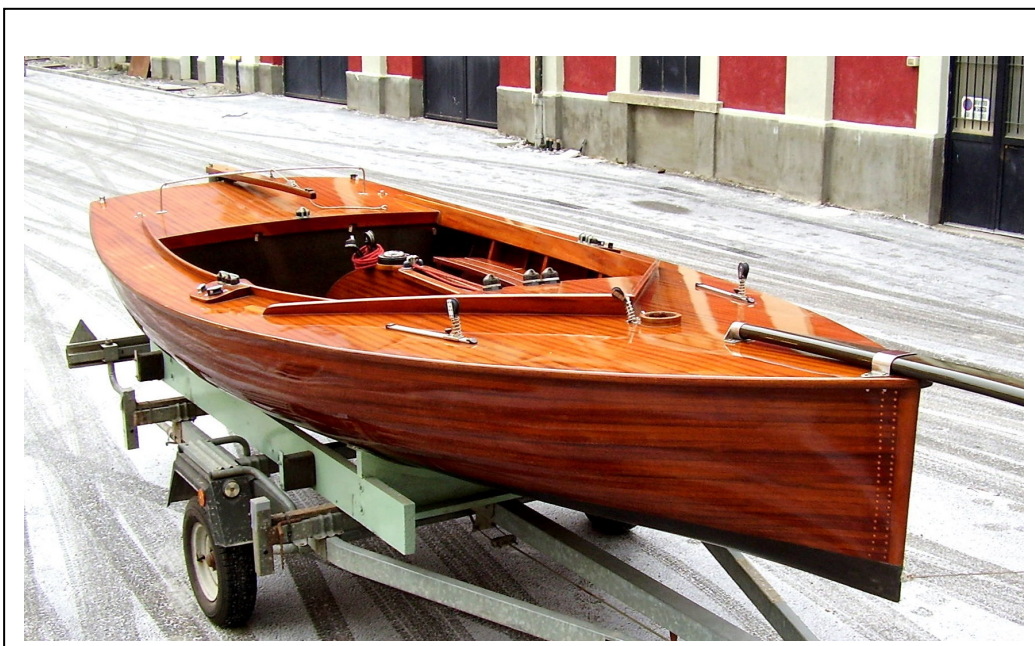

IMBARCAZIONE IN VENDITA

Scheda N°68

Data 13/04/23

SCAFO

Nome imbarcazione: WIANNO

Tipo...Deriva con bompresso **Modello:**

Anno di progettazione.....1992..... **di costruzione:** 1993

Progettista ...Sparkman & Stephens... **Cantiere:** Marco Casavecchia

Materiale di costruzione: Legno e carbonio.....

Dimensioni: Lunghezza ft m 4,80 Larghezza ft m 2,20

Luogo abituale di stazionamento: Susa (TO)

Condizioni attuali: Ottime

PREZZO RICHIESTO € 10.000

INFO C/O ASDEC